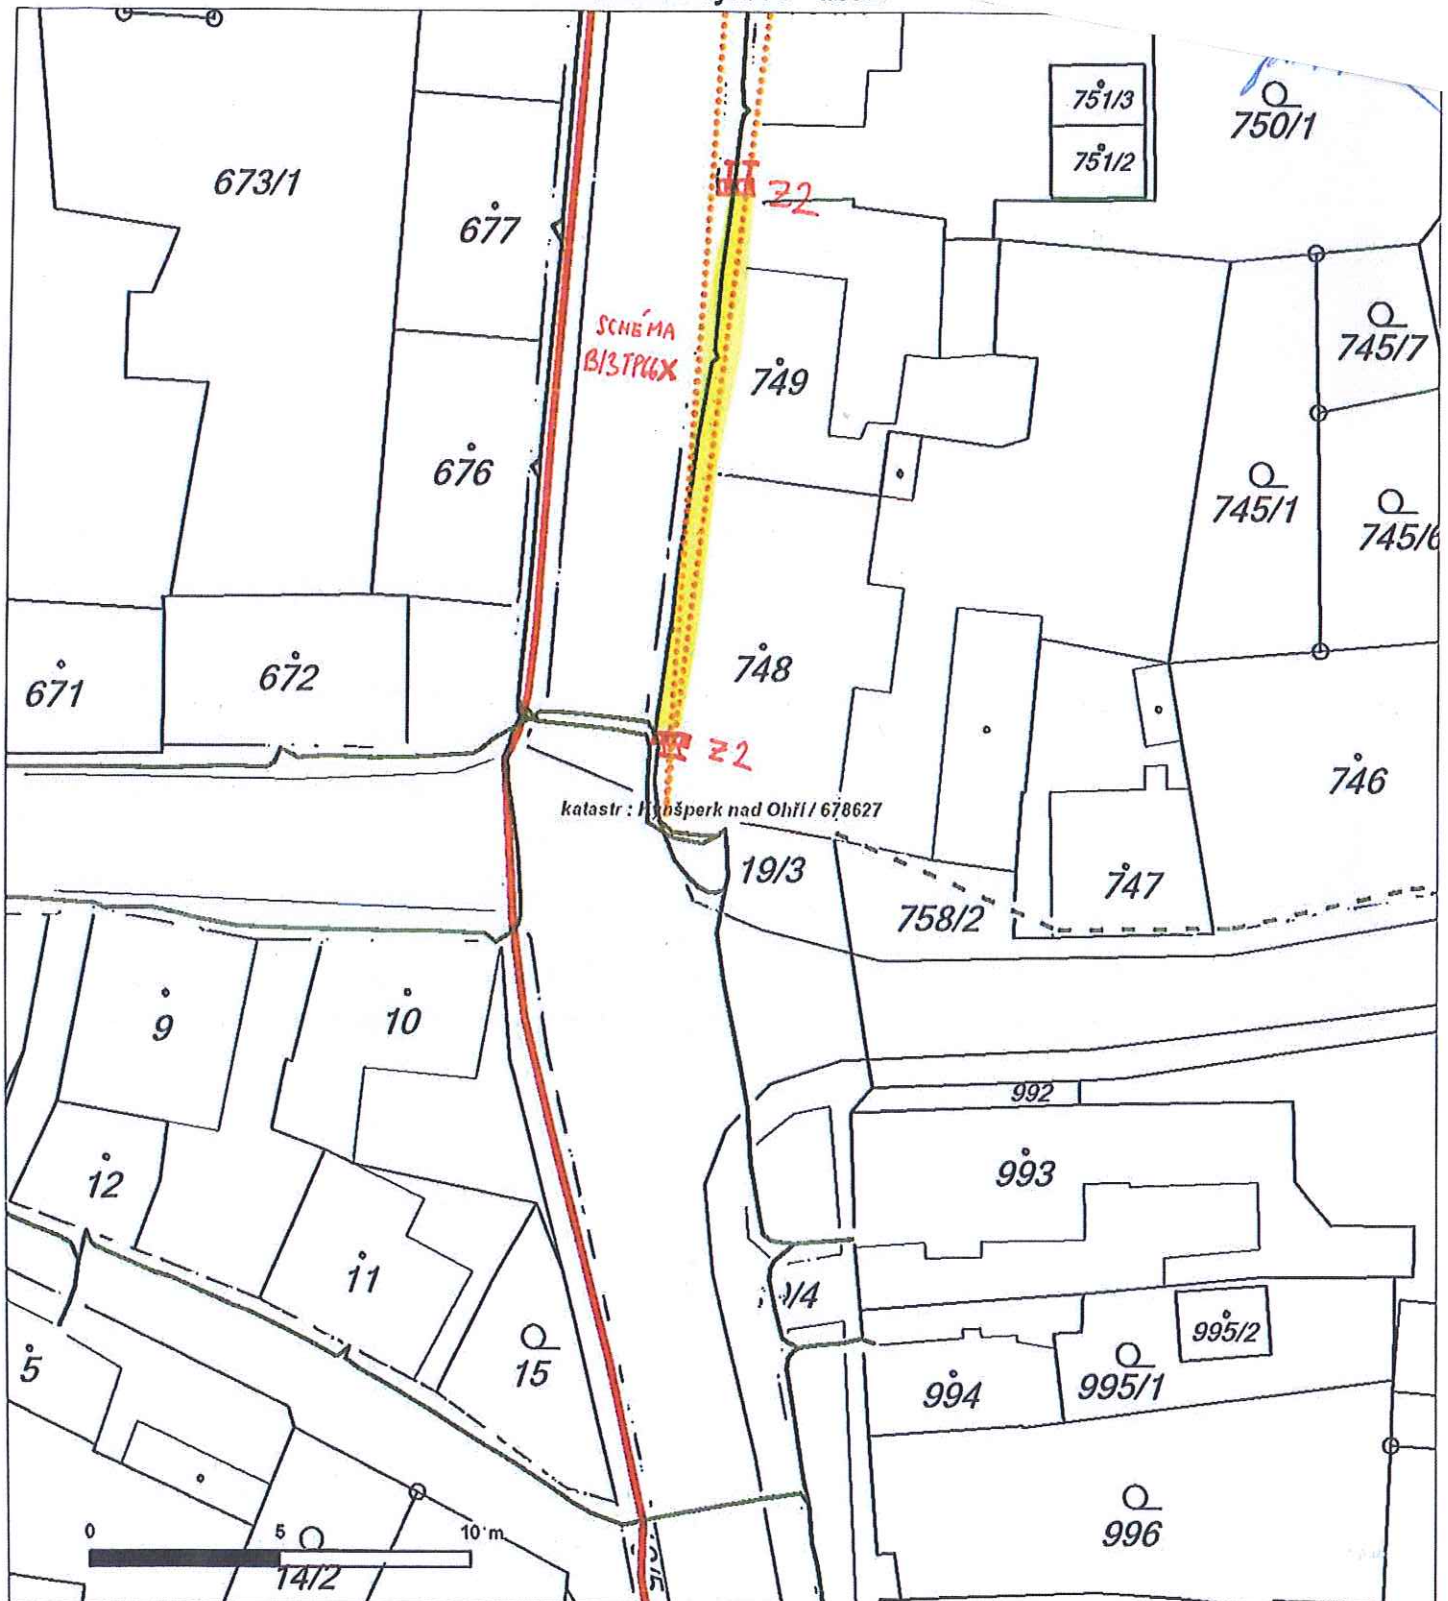

Platí pouze se sdělením číslo 0100899646.

Zakreslené polohy zařízení v příloze jsou pouze informativní.

### Situační výkres - list 2

Není-li zobrazena katastrální mapa, zadejte žádost znovu. Katastrální mapa je generována prostřednictvím externí WMS služby, jejíž provoz nezajišťuje společnost ČEZ Distribuce, a. s.