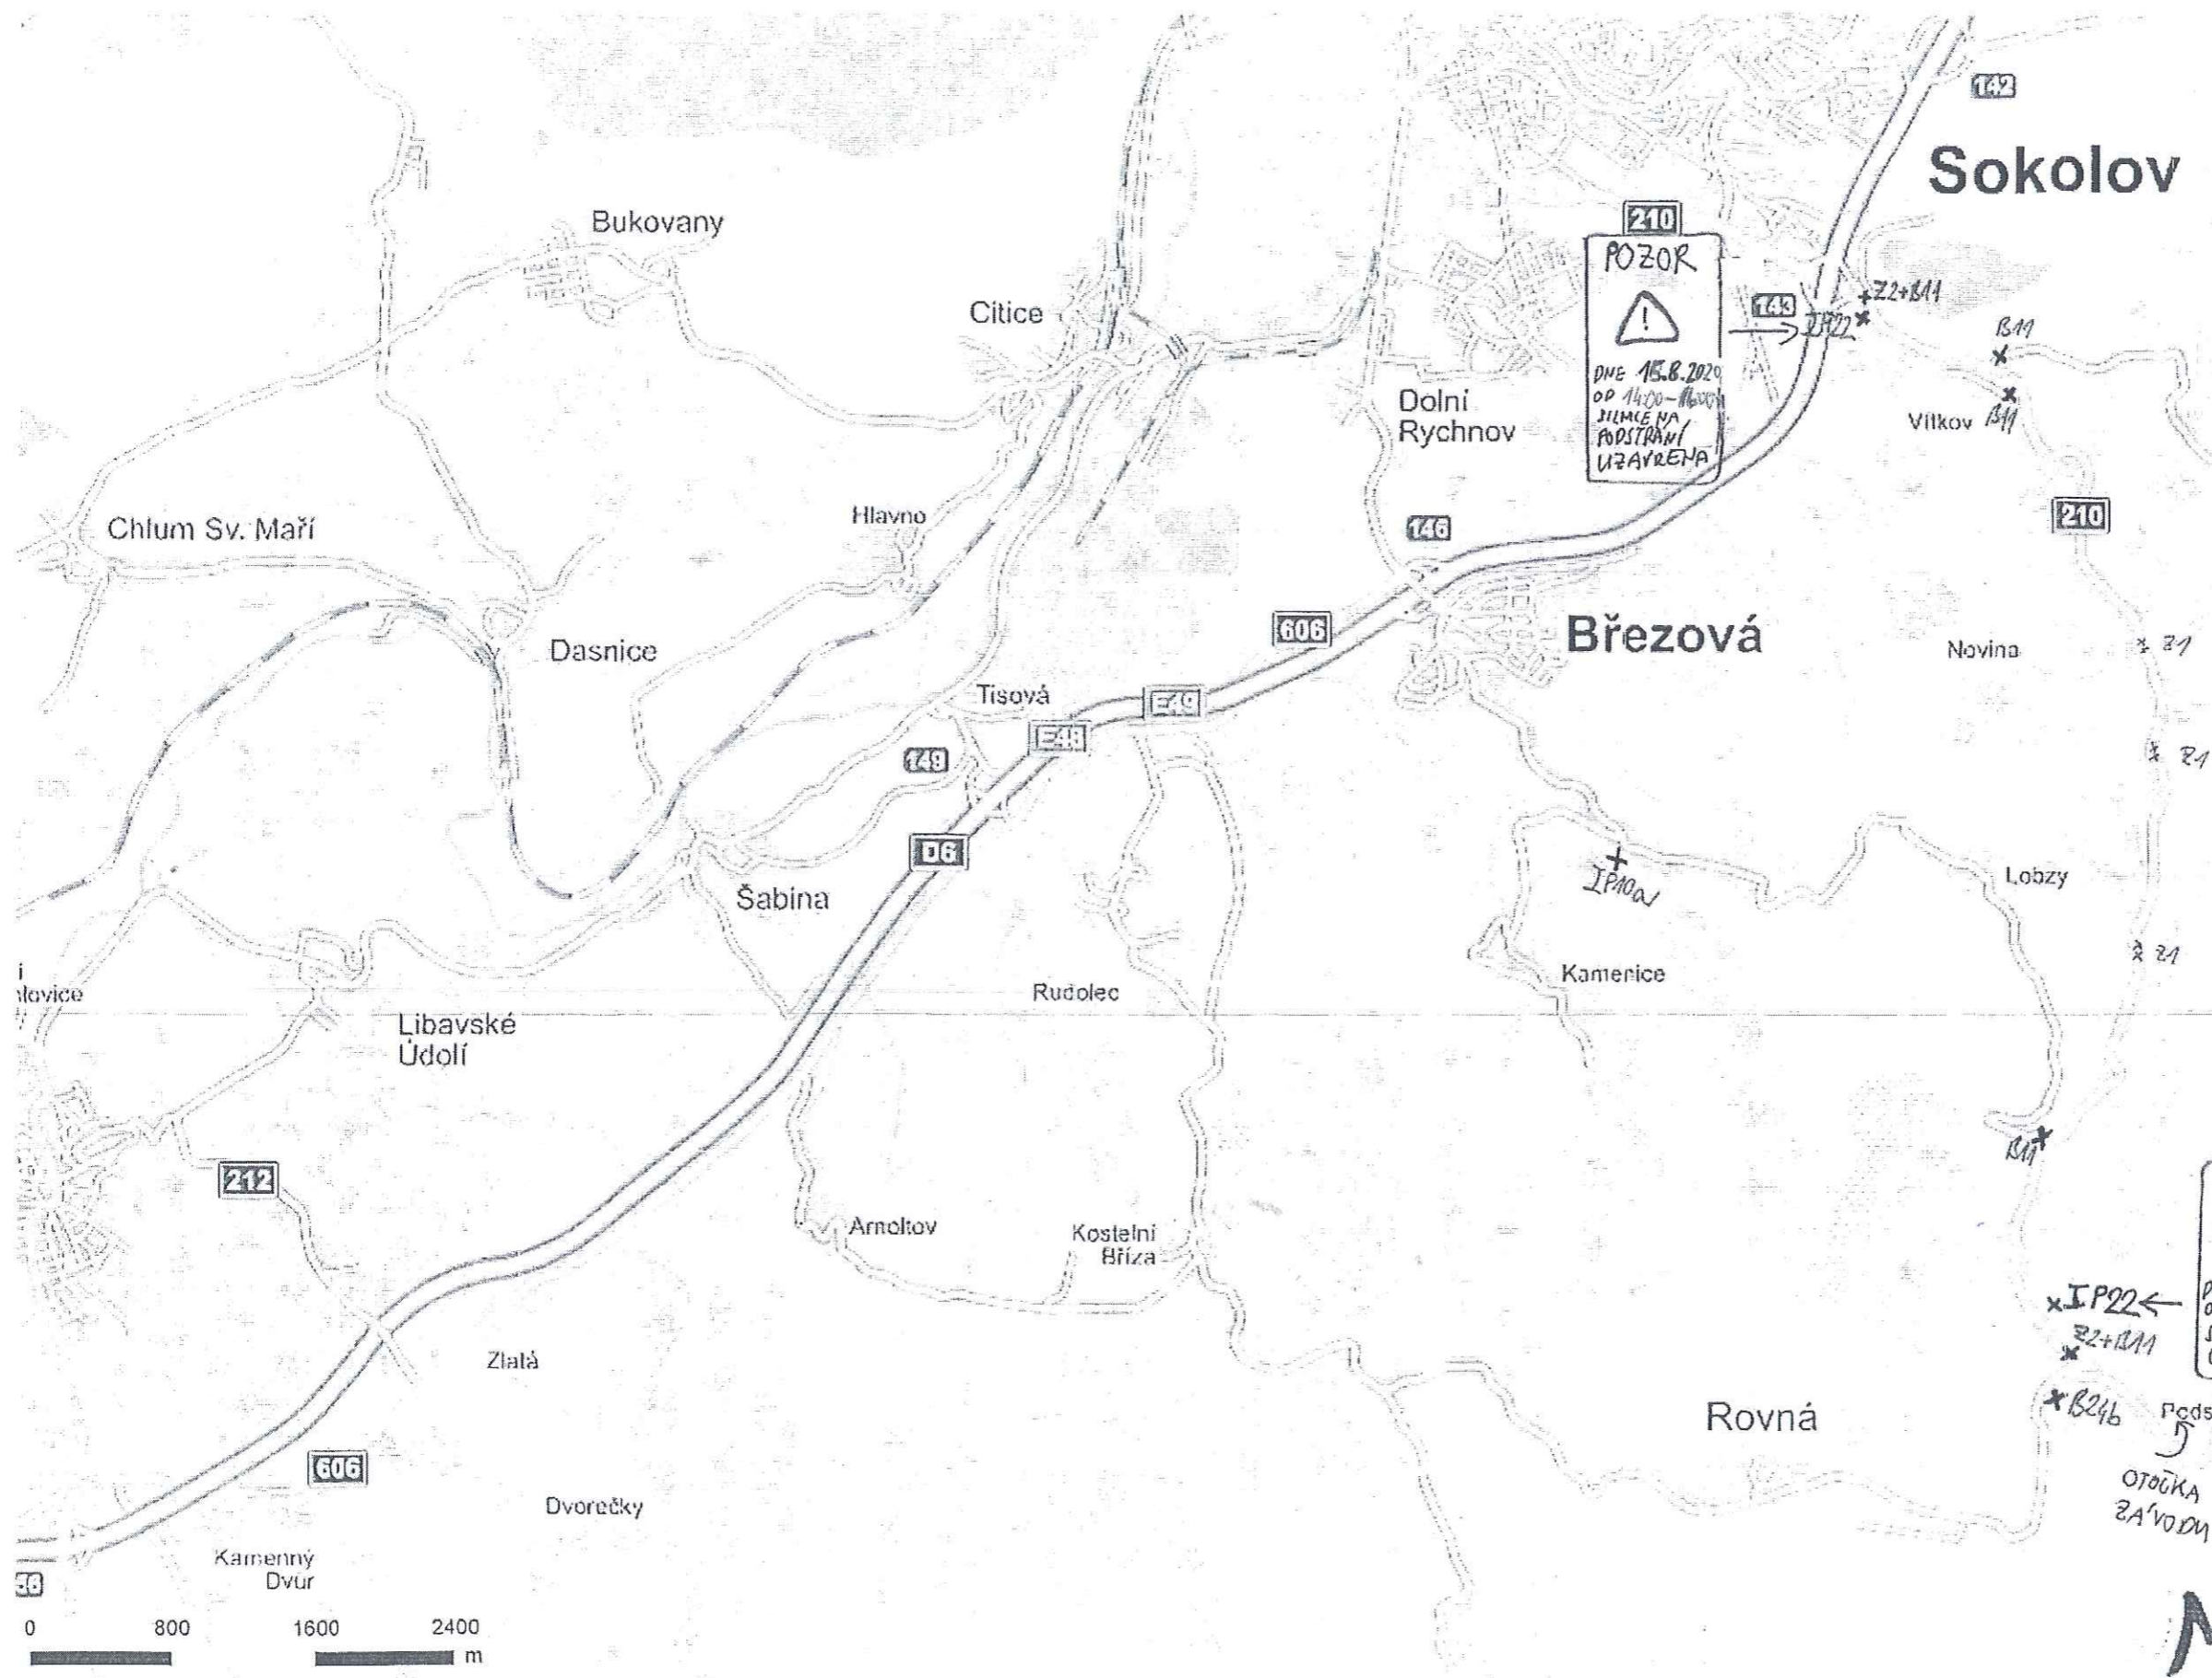

TRIATLON SOKOLOV 15.8.2020 - hlavní závod - dopravní značení a zařízení

MĚSTSKÝ ÚŘAD SOKOLOV
odbor dopravy
29-07-2020
OD 4222 120 do

POLICIE ČESKÉ REPUBLIKY
Krajské ředitelství police Karlovarského kraje
územní odbor Sokolov
dopravní inspektorát - komunikace
353 15 SOKOLOV
Č.J.: KRPK - 46 9657 01 - 2020 190903

POZOR
DNE 15.8.2020
OD 14:00 - 16:00
SILVICE
UZAVŘENA

IP22
Z2+B11
B246
Podstava B20 a B30
OTOČKA
ZÁVODU

MAPY.CZ

SVISLÉ DOPRAVNÍ ZNAČENÍ IP22 BUDOU UMÍSTĚNY TÝDEN PŘED ZAČÁTKEM ZÁVODU

ZÁVOD DĚTSKÝCH SKUPIN - DOPOLEDNÍ ČÁST

0 100 200 300
 ke G010
 m
 © Seznam.cz, a.s., © OpenStreetMap

MAPY.CZ