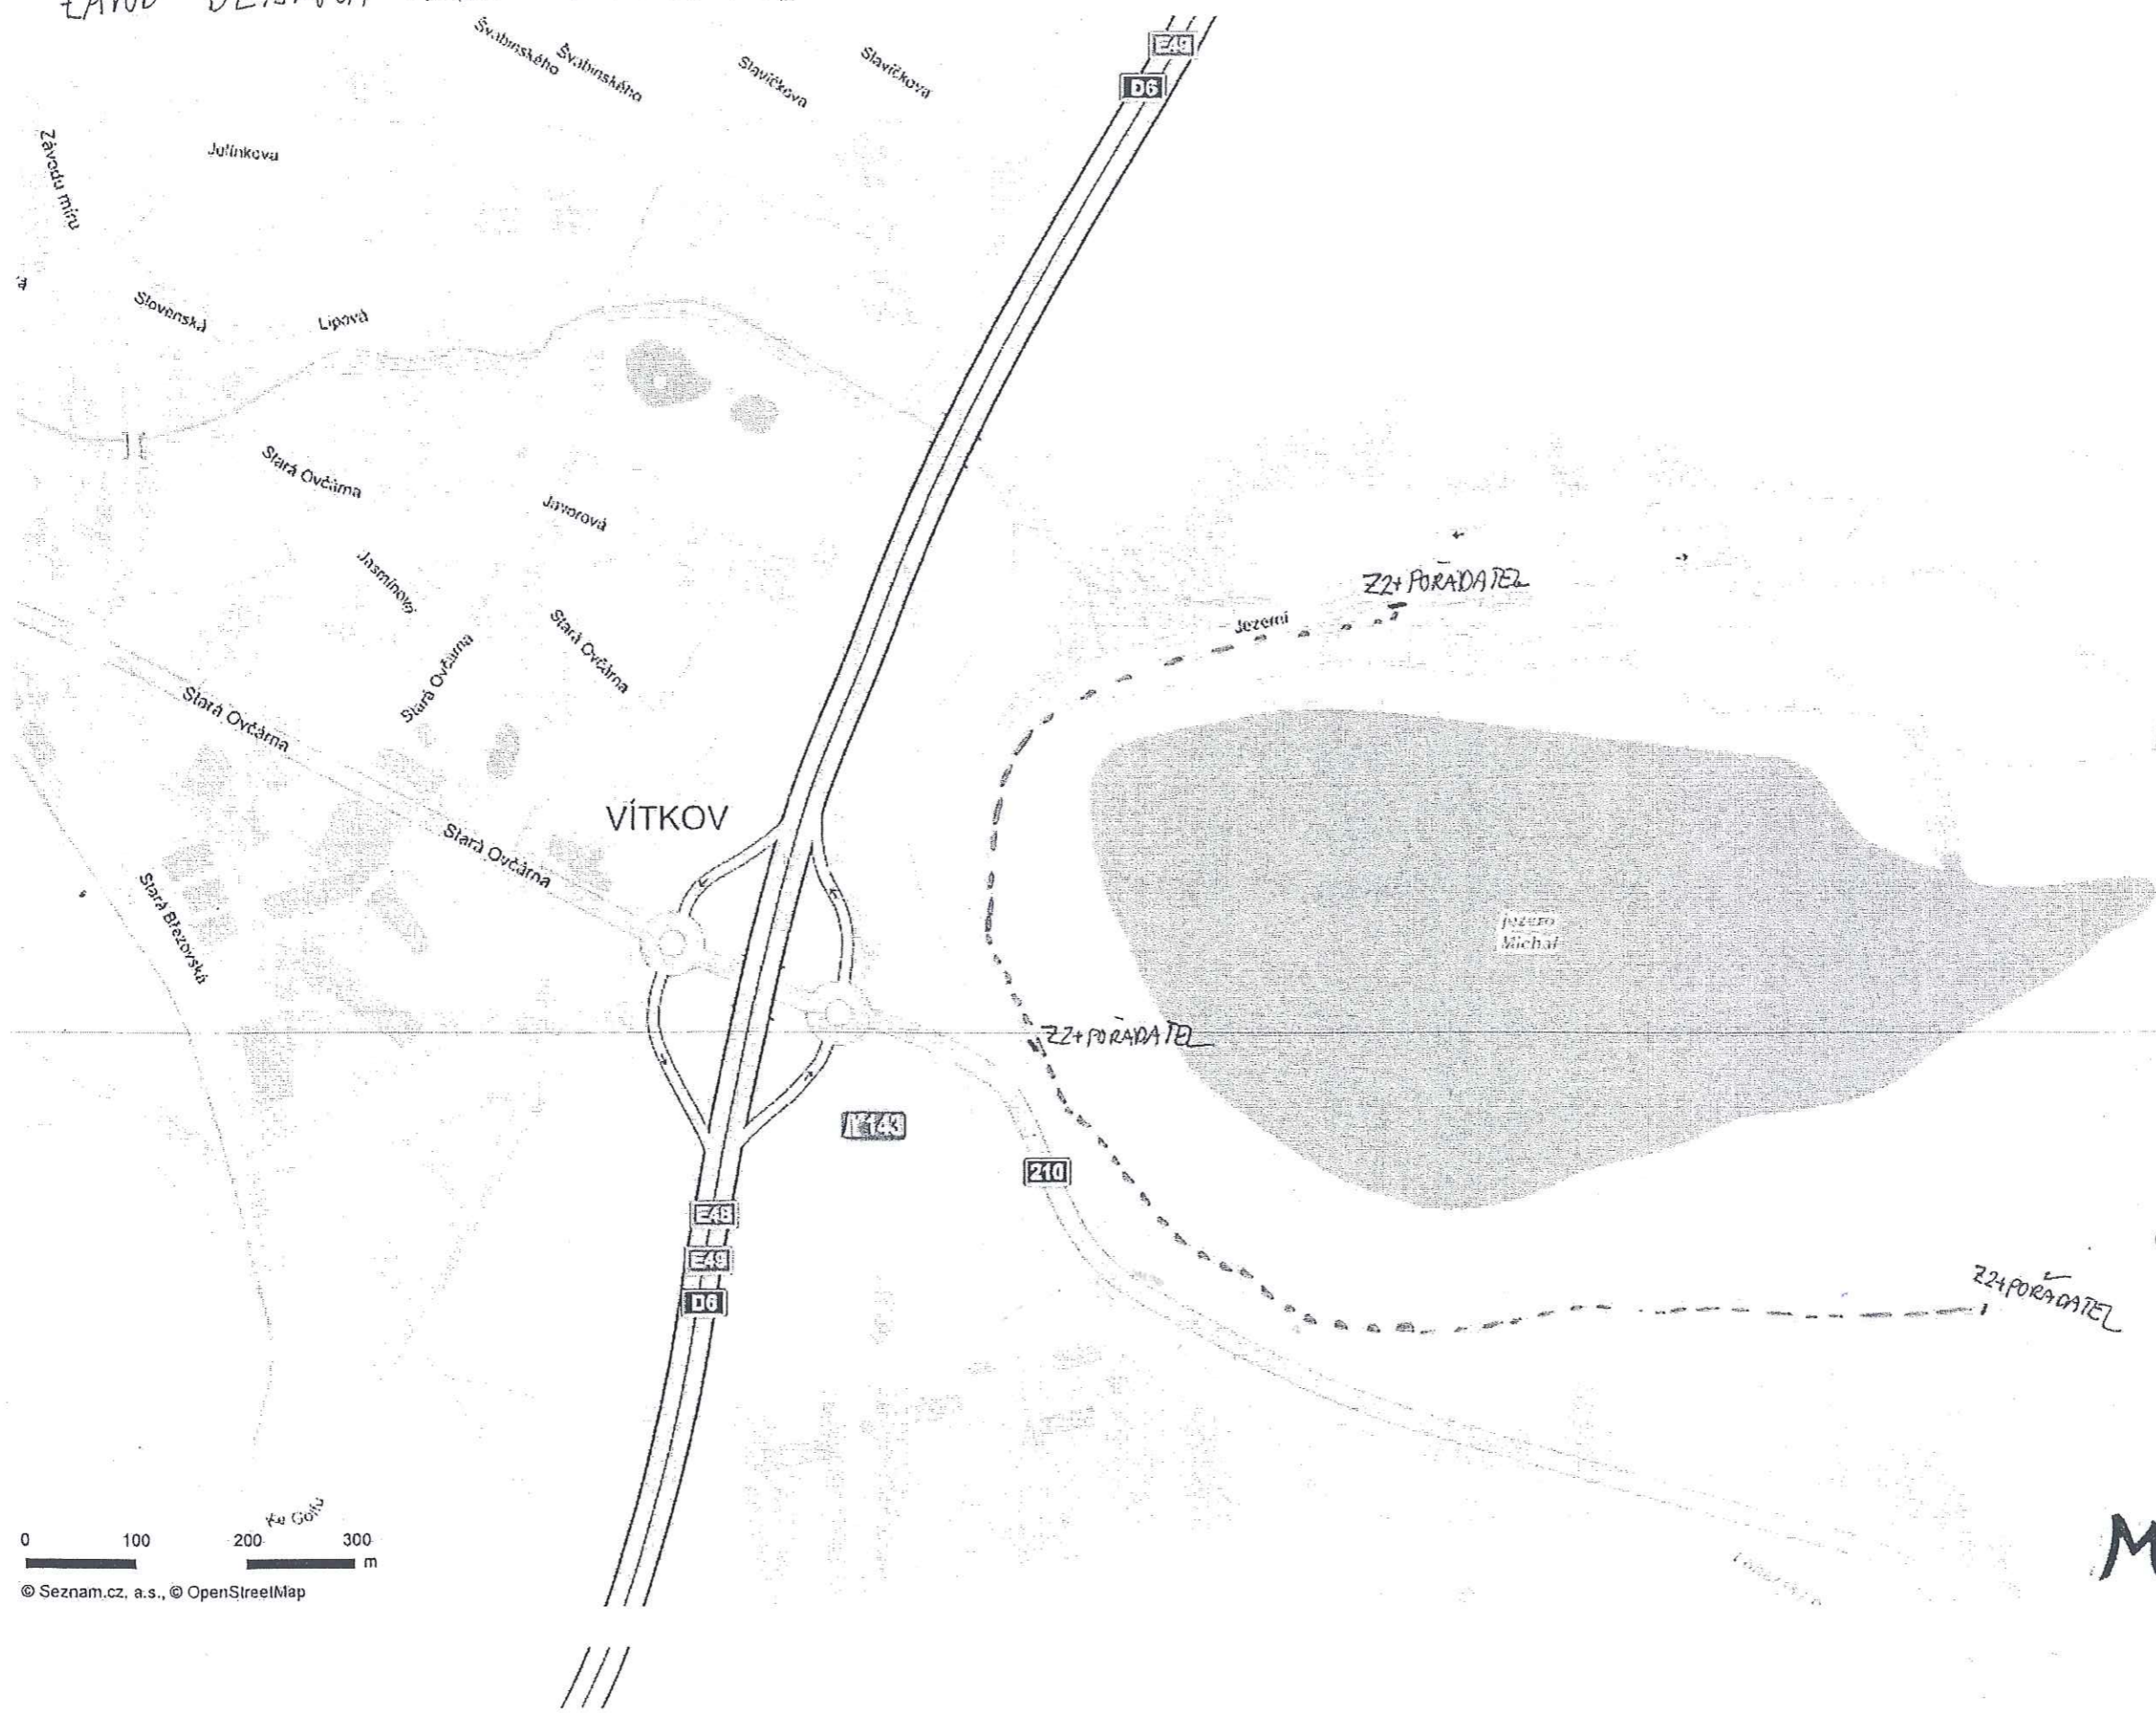

POZOR
DNE 15.8.2020
OD 14:00 - 16:00
SILVICE
UZAVŘENA

IP22
Z2+B11
B246
Podstava B20 a B30
OTOČKA
ZÁVODU

MAPY.CZ

SVISLÉ DOPRAVNÍ ZNAČENÍ IP22 BUDOU UMÍSTĚNY TÝDEN PŘED ZAČÁTKEM ZÁVODU

ZÁVOD DĚTSKÝCH SKUPIN - DOPOLEDNÍ ČÁST