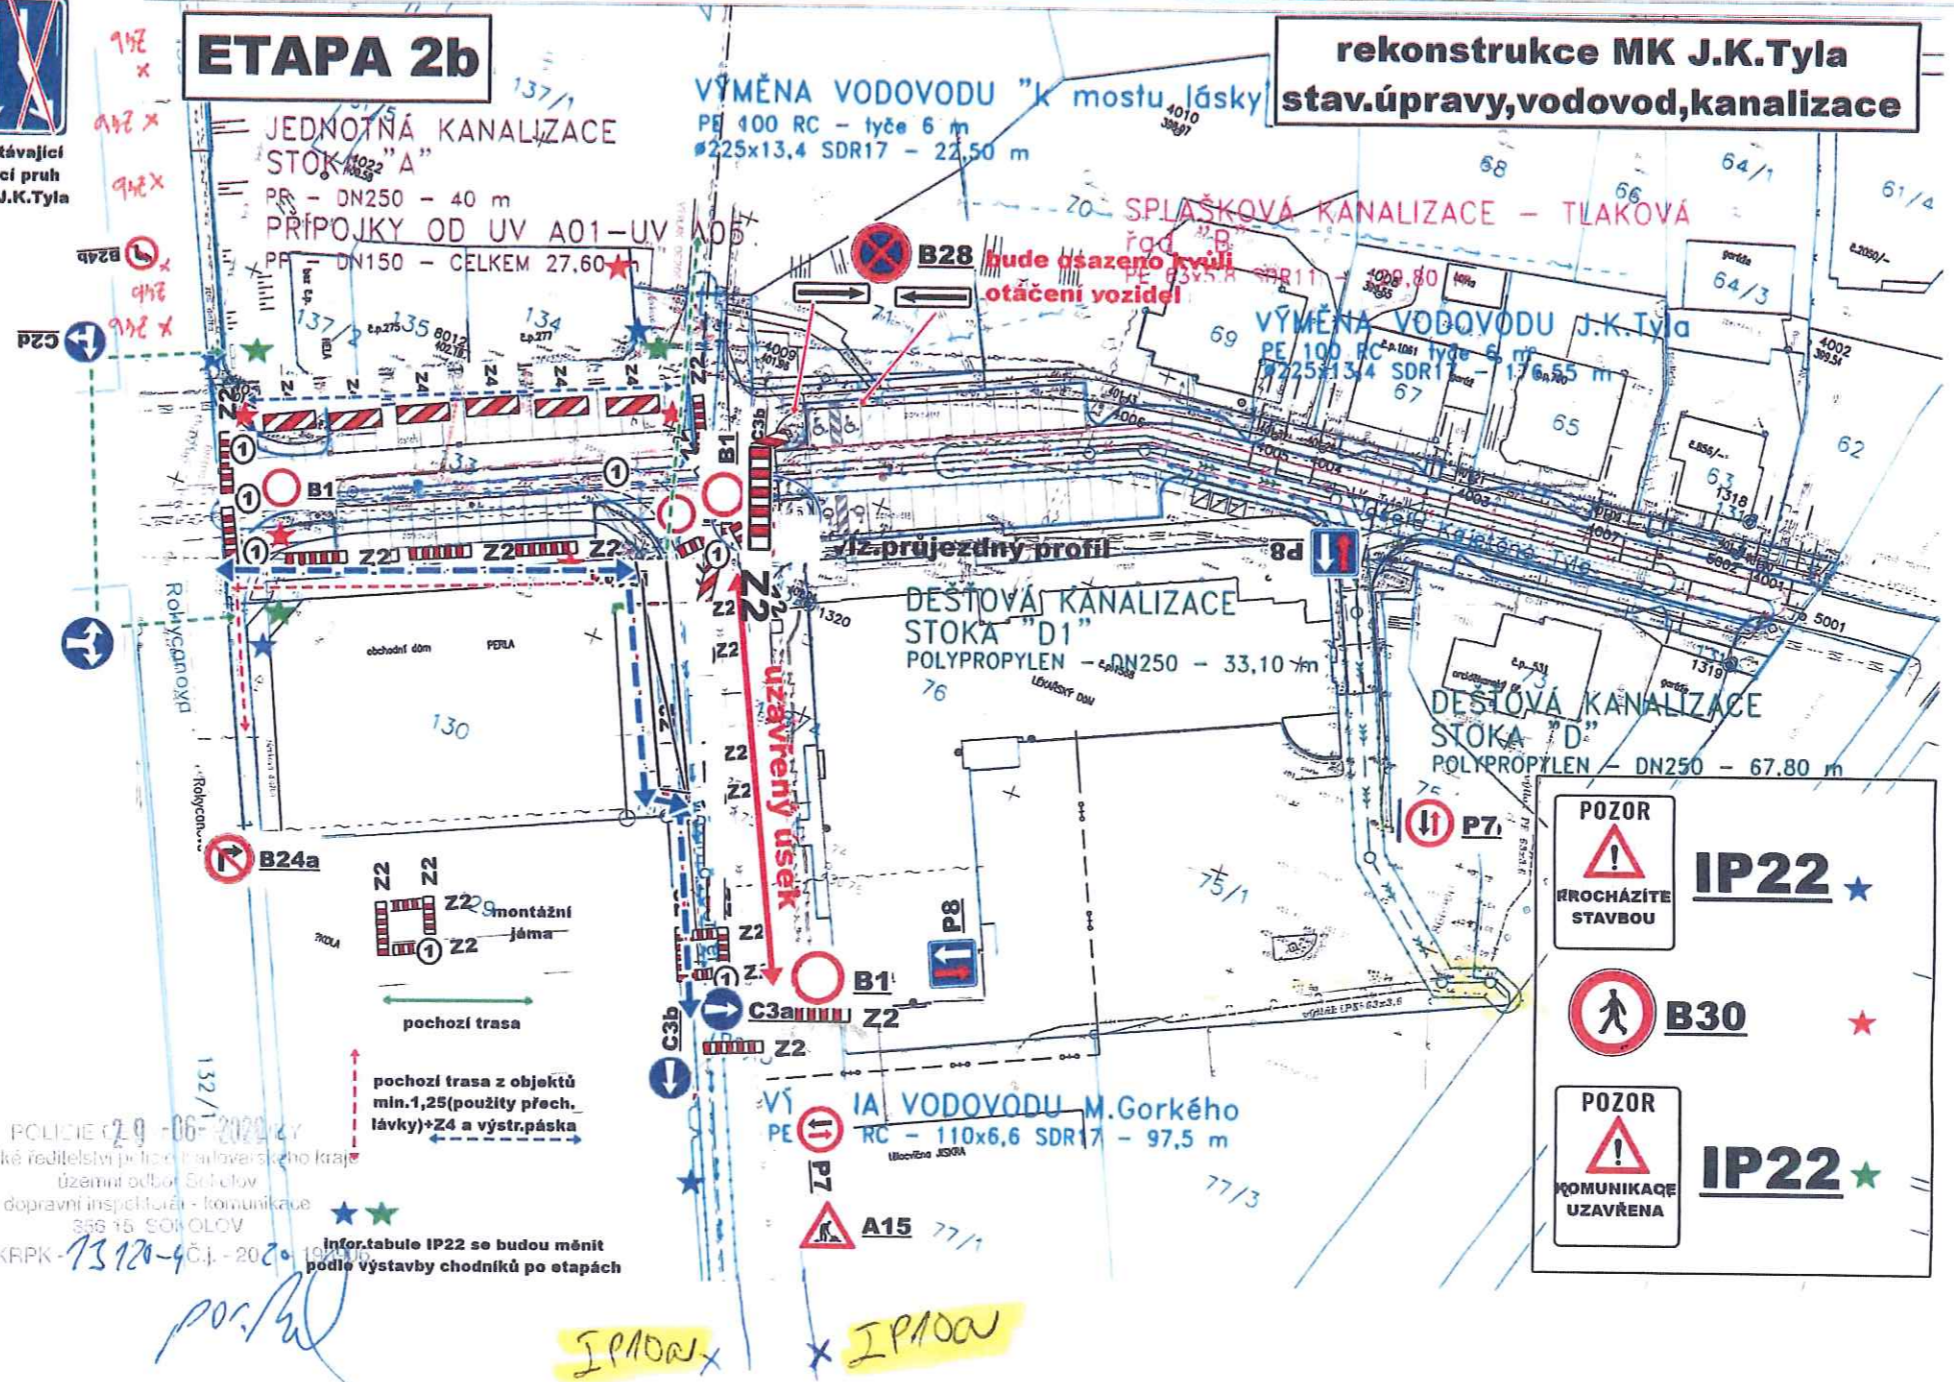

znepoplatnit stávající SDZ odbočovací pruh doleva na MK J.K.Tyla

ETAPA 2b

**rekonstrukce MK J.K.Tyla
stav.úpravy,vodovod,kanalizace**

POLICIE 29-06-2020
Krajské ředitelství policie sulovského kraje
územní odbor Sokolov
dopravní inspektorát - komunikace
336 15 SOKOLOV
Č.J.: KRPK-13120-401-2020

POZOR
PŘECHÁZÍTE STAVBOU
IP22 ★

B30 ★

POZOR
KOMUNIKACE UZAVŘENA
IP22 ★

MĚSTSKÝ ÚŘAD SOKOLOV
odbor dopravy
30-06-2020
OD 63494 120/20