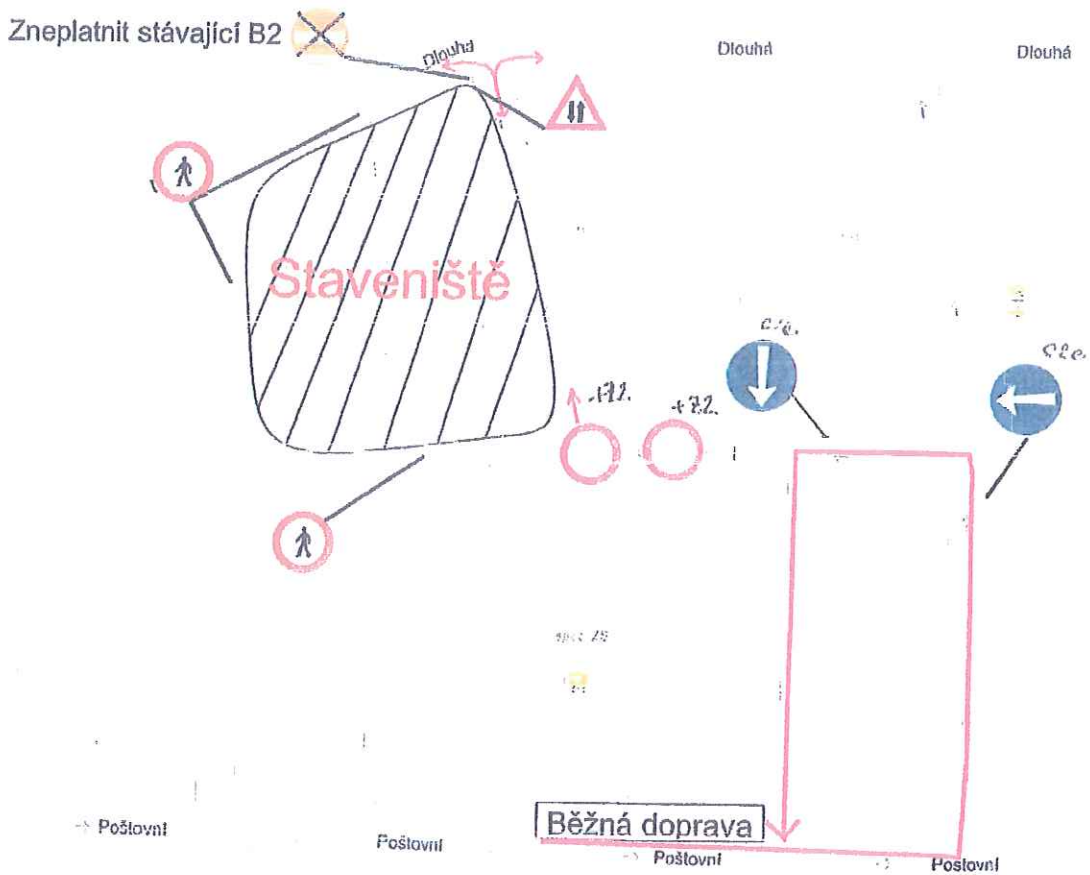

zajmové uzemi :

Horní Slavkov - Dlouhá 653

18-08-2019
 POLICE ČESKÉ REPUBLIKY
 Krajské centrum a policejní územní úřad
 územní úřad Sokolov
 okres Sokolov
 353 15 SOKOLOV
 OJ-KRP 64942 / 10. 20. 190903

[Handwritten signature]