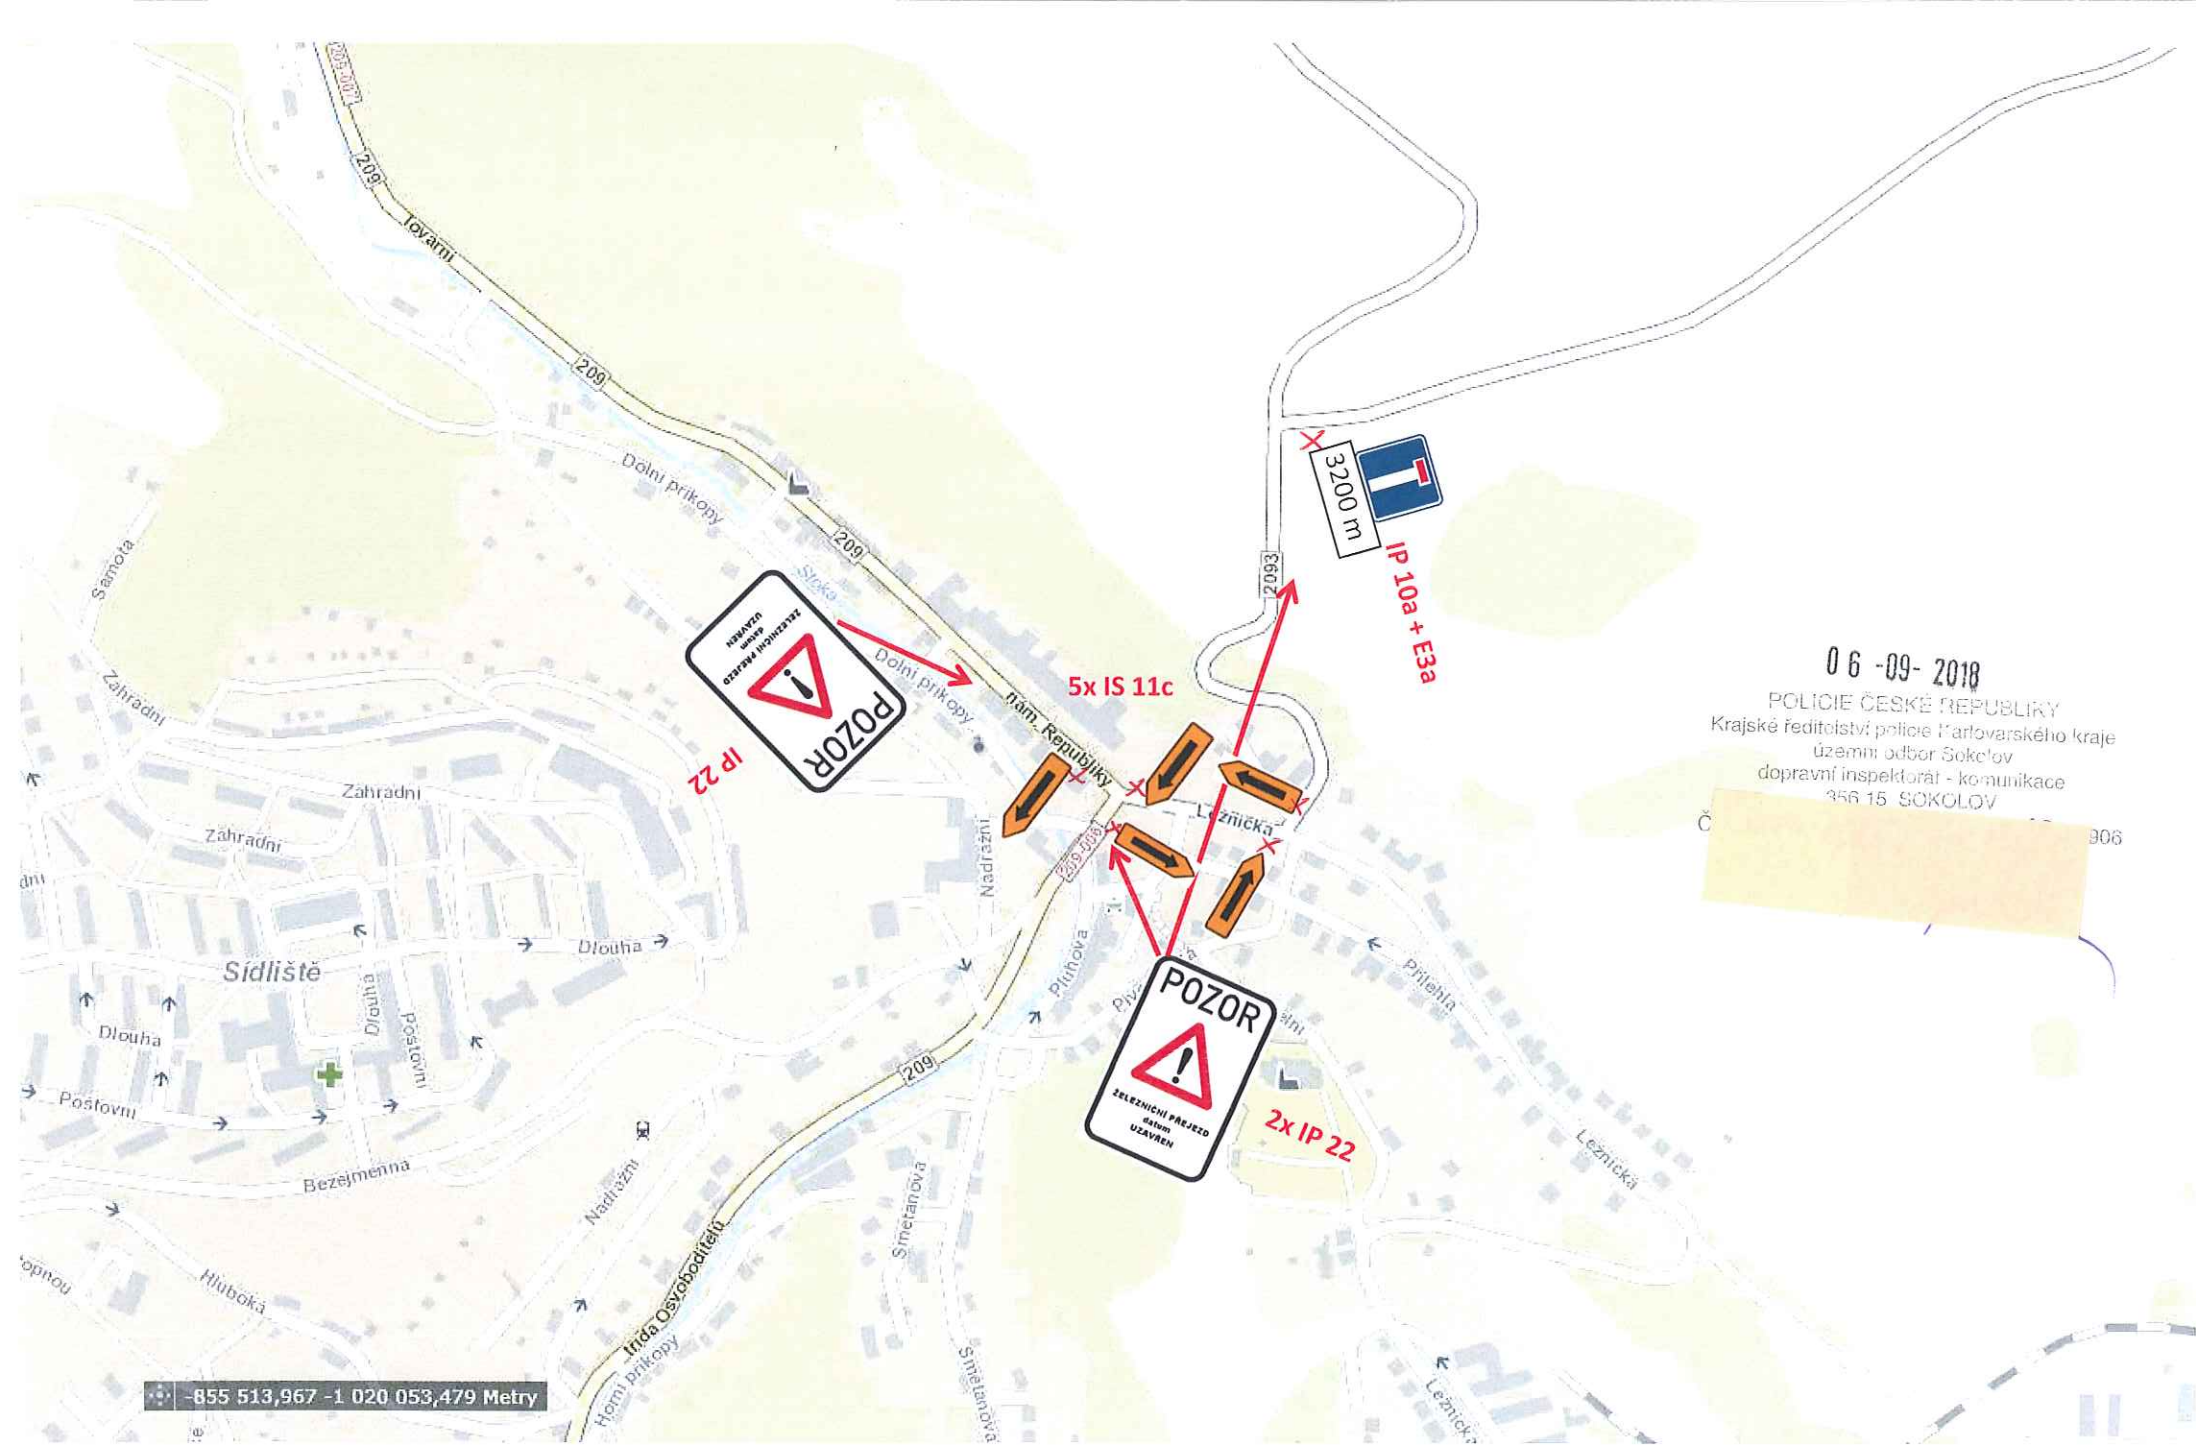

Na tabuli IP 22 bude text „POZOR, železniční přejezd na III/2093 směr Kfely od 26.9. do 27.9. uzavřen“

Na tabuli IP 22 bude text „POZOR, železniční přejezd na III/2093 směr I/20 od 26.9. do 27.9. uzavřen“

06-09-2018  
 POLICIE ČESKÉ REPUBLIKY  
 Krajské ředitelství policie Karlovarského kraje  
 územní odbor Sokolov  
 územní inspektorát - komunikace  
 Sokolov

Na tabuli IS 11/IP 22 bude text „POZOR, železniční přejezd na III/2093 směr Kfely od 26.9. do 27.9. uzavřen“

# Uzavření železničního přejezdu P382 na silnici III/2093 od 26. 9. do 27. 9. 2018

viz detail  
3

viz detail  
1

uzavřené  
místo

10x IS 11c

viz detail  
2

0.6-09-2018  
POLICE ČESKÉ REPUBLIKY  
Krajské ředitelství policie Karlovarského kraje  
územní odbor Sokolov  
Č.J.: [redacted]

-854 647,701 -1 022 812,842 Metry