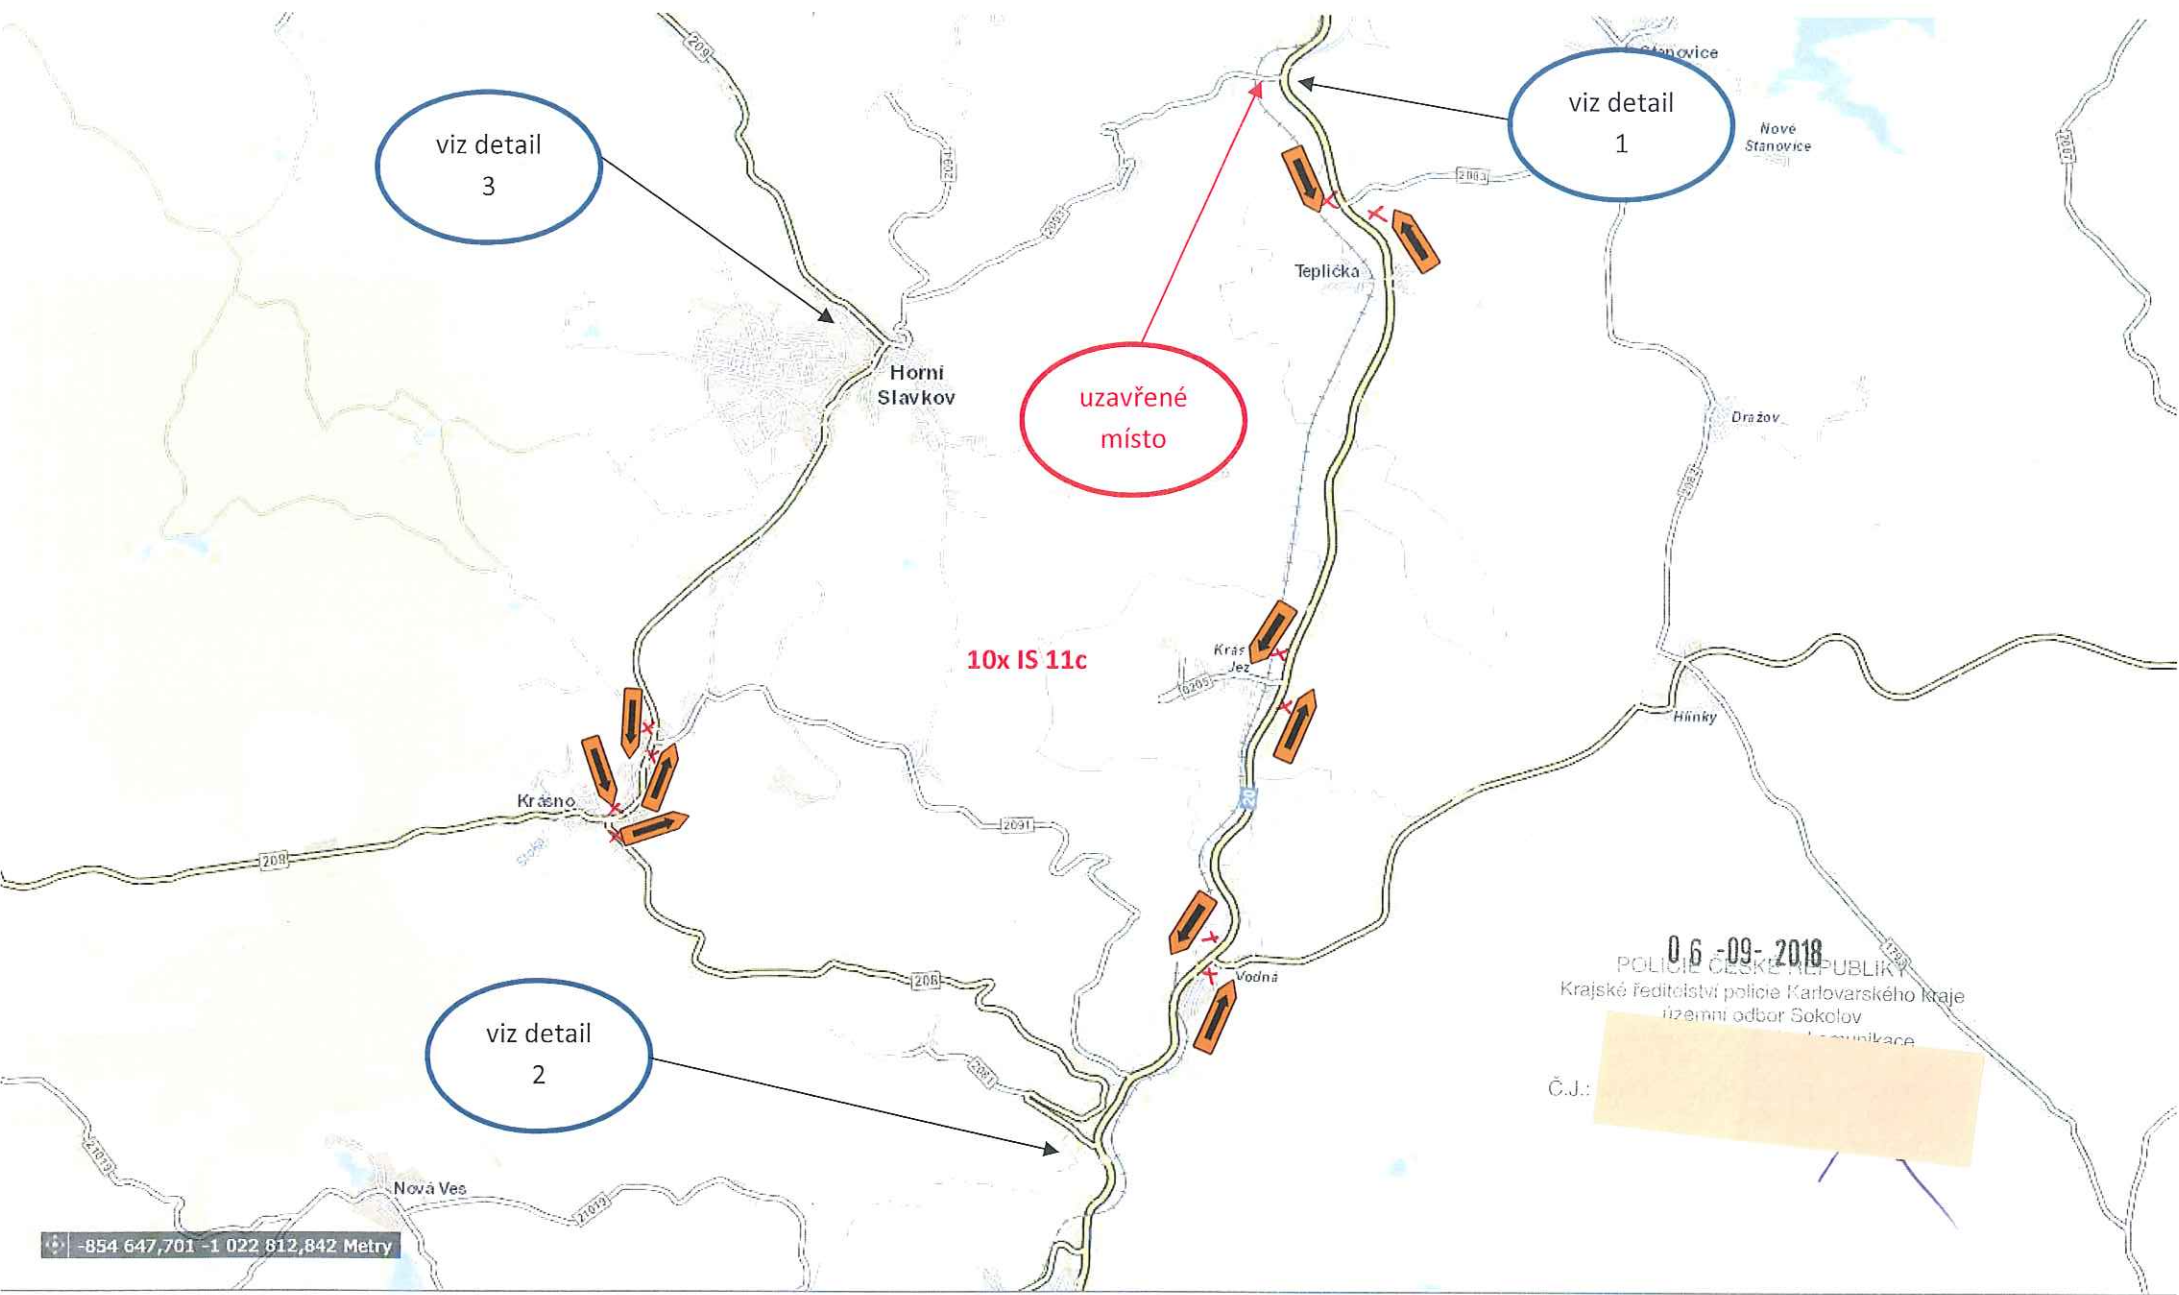

Na tabuli IP 22 bude text „POZOR, železniční přejezd na III/2093 směr Kfely od 26.9. do 27.9. uzavřen“

Na tabuli IP 22 bude text „POZOR, železniční přejezd na III/2093 směr I/20 od 26.9. do 27.9. uzavřen“

06-09-2018  
 POLICIE ČESKÉ REPUBLIKY  
 Krajské ředitelství policie Karlovarského kraje  
 územní odbor Sokolov  
 územní inspektorát - komunikace  
 Sokolov

Na tabuli IS 11/IP 22 bude text „POZOR, železniční přejezd na III/2093 směr Kfely od 26.9. do 27.9. uzavřen“

# Uzavření železničního přejezdu P382 na silnici III/2093 od 26. 9. do 27. 9. 2018

viz detail  
3

viz detail  
1

uzavřené  
místo

10x IS 11c

viz detail  
2

0.6-09-2018  
POLICE ČESKÉ REPUBLIKY  
Krajské ředitelství policie Karlovarského kraje  
územní odbor Sokolov  
Č.J.: [redacted]

-854 647,701 -1 022 812,842 Metry