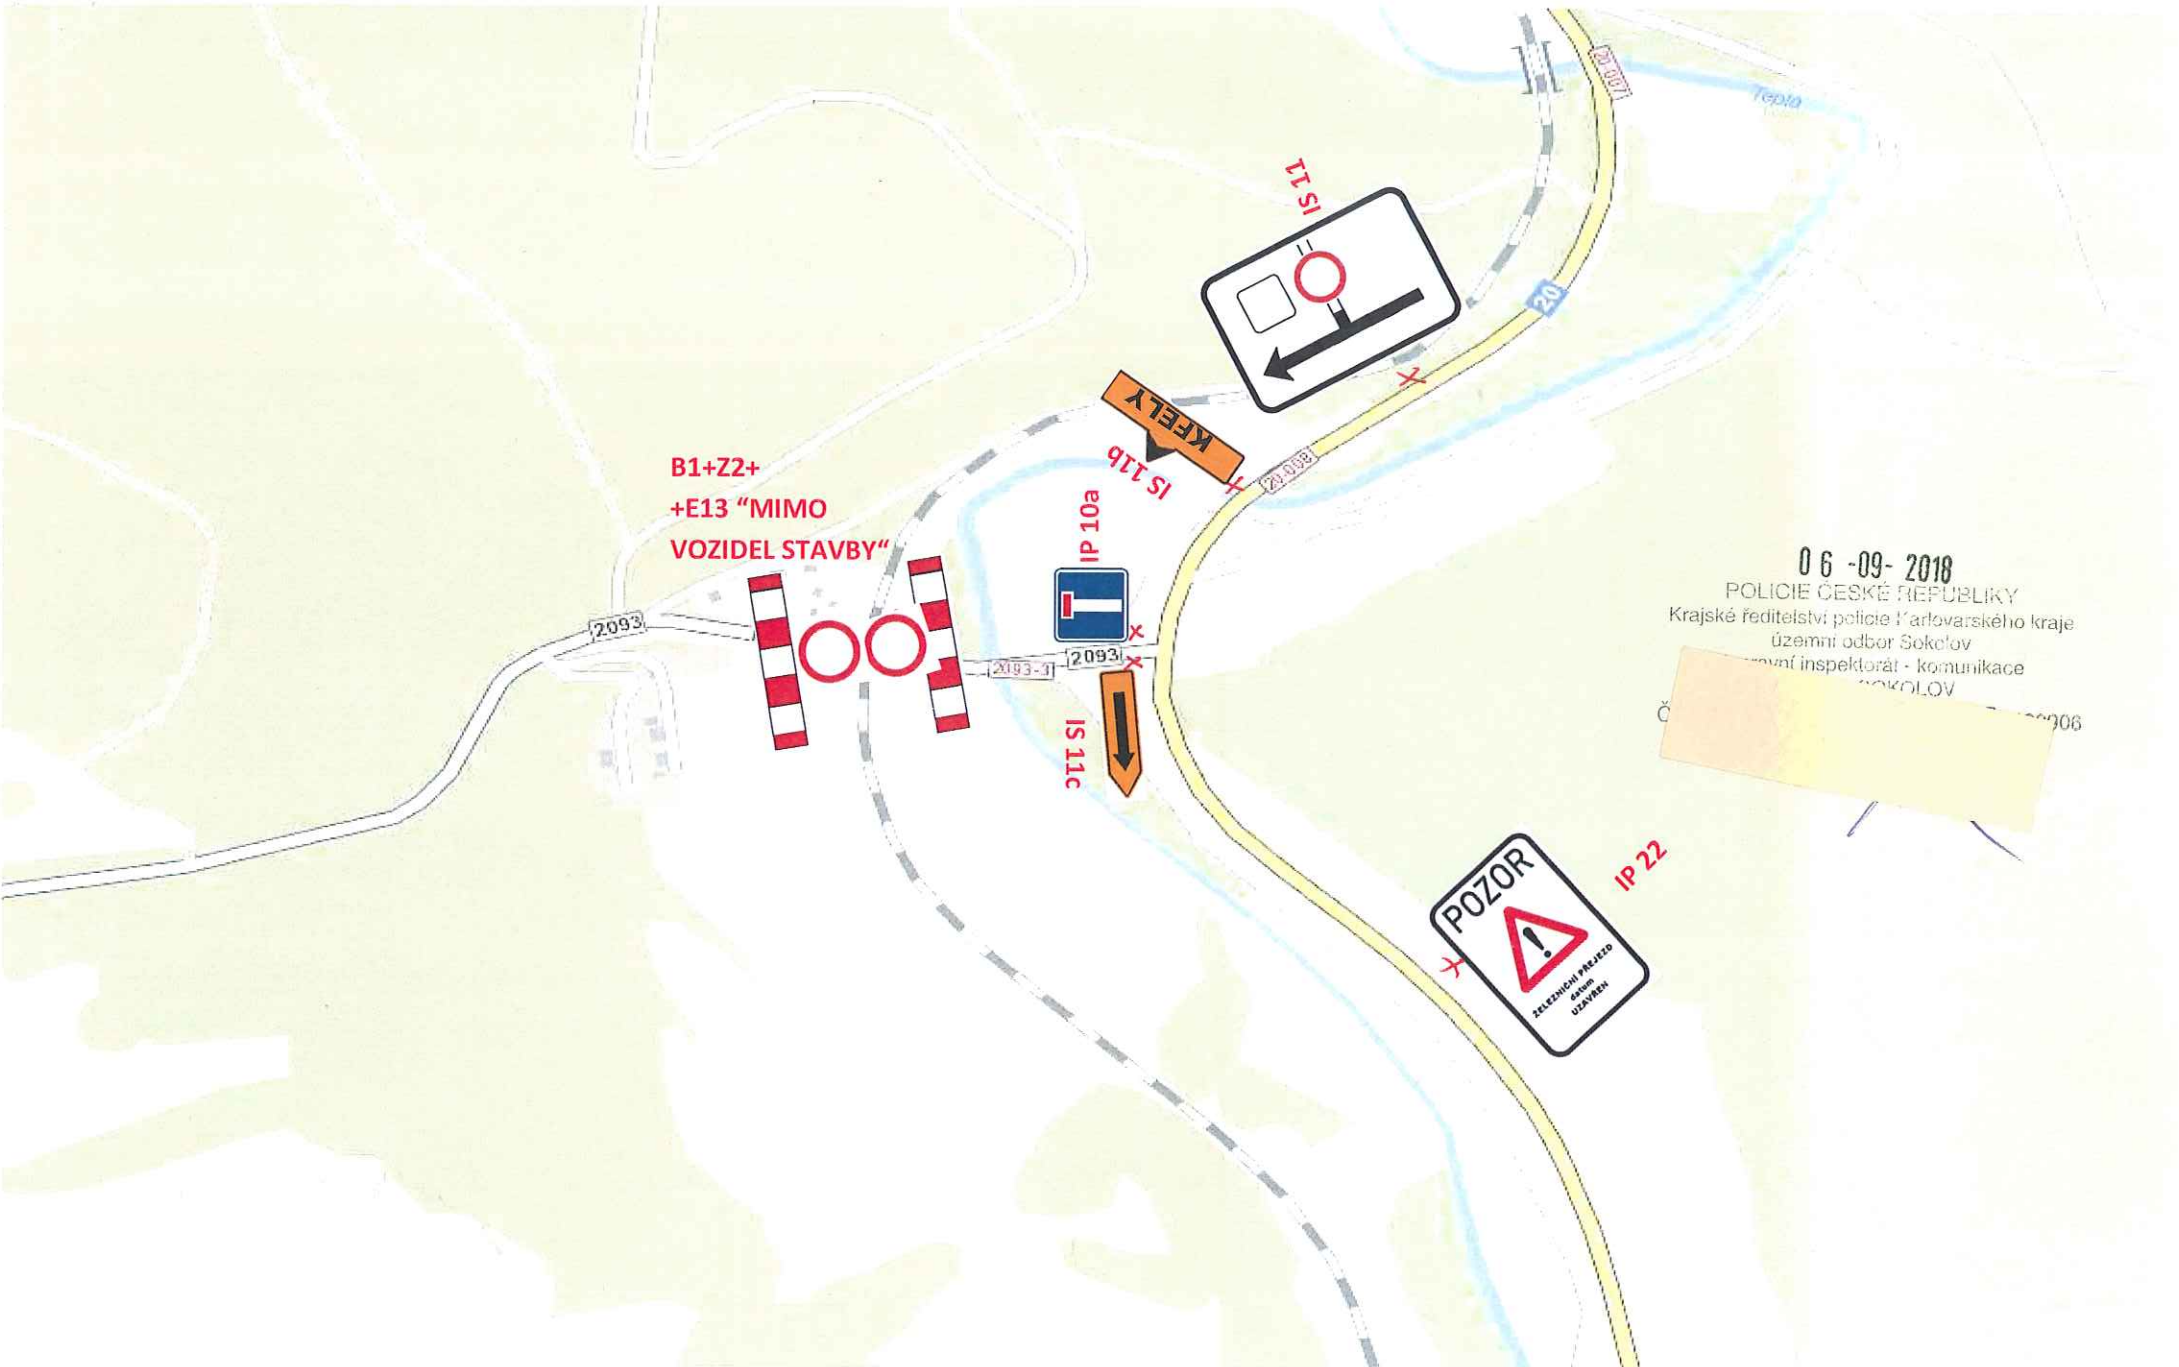

Na tabuli IP 22 bude text „POZOR, železniční přejezd na III/2093 směr Kfely od 26.9. do 27.9. uzavřen“

Na tabuli IP 22 bude text „POZOR, železniční přejezd na III/2093 směr I/20 od 26.9. do 27.9. uzavřen“

06-09-2018  
 POLICIE ČESKÉ REPUBLIKY  
 Krajské ředitelství policie Karlovarského kraje  
 územní odbor Sokolov  
 územní inspektorát - komunikace  
 Sokolov

Na tabuli IS 11/IP 22 bude text „POZOR, železniční přejezd na III/2093 směr Kfely od 26.9. do 27.9. uzavřen“

# Uzavření železničního přejezdu P382 na silnici III/2093 od 26. 9. do 27. 9. 2018

viz detail  
3

viz detail  
1

uzavřené  
místo

10x IS 11c

viz detail  
2

0.6-09-2018  
POLICE ČESKÉ REPUBLIKY  
Krajské ředitelství policie Karlovarského kraje  
územní odbor Sokolov  
Č.J.: [redacted]

-854 647,701 -1 022 812,842 Metry