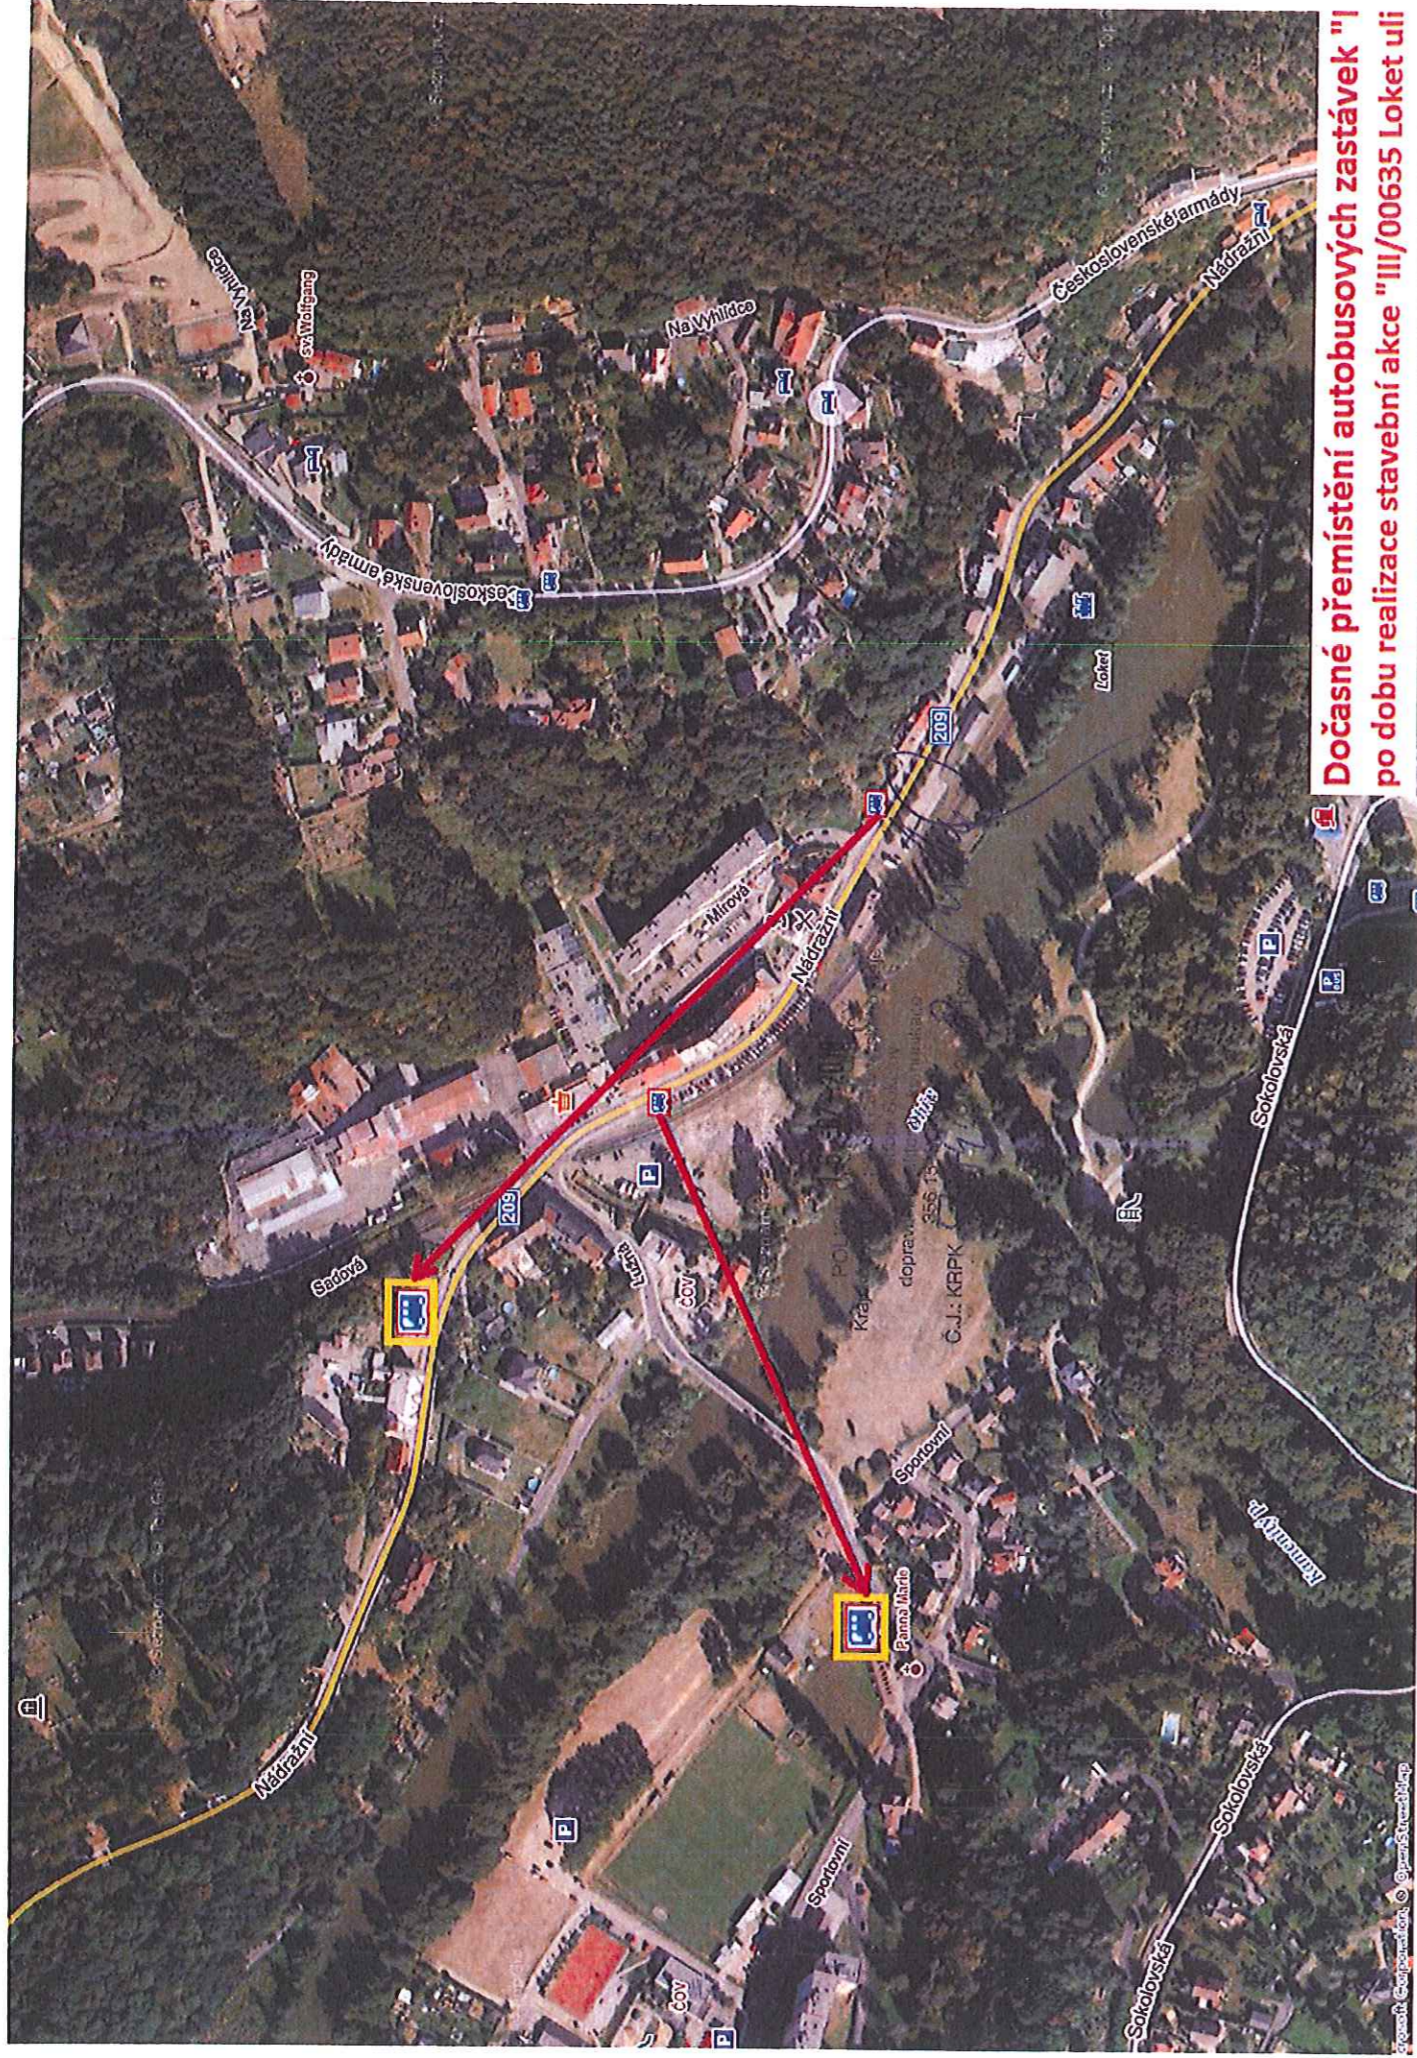

Stavba: „III/00635 Loket ulice ČSA a křižovatka II/209“

**Dočasné přemístění autobusových zastávek "I"
po dobu realizace stavební akce "III/00635 Loket uli**