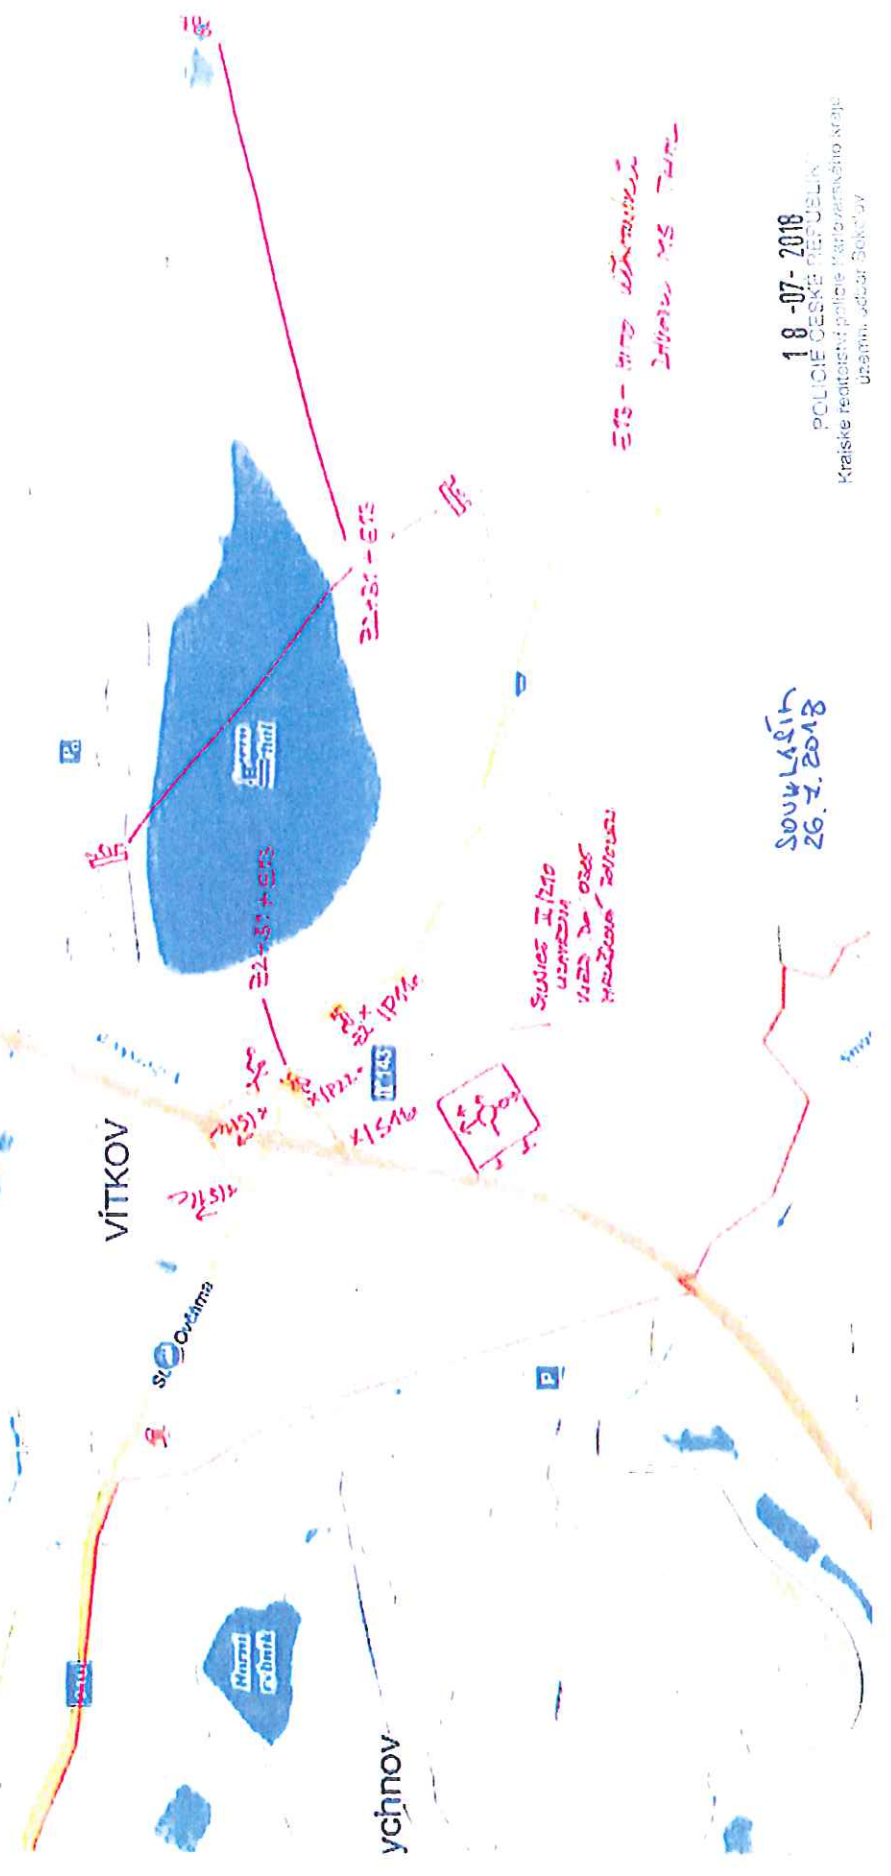

POŘADATEL

Sokolov

Březová

Rovná

Dol. Katedrána směřuje jižním směrem 196 2017

Dělník I

KISICE

KISICE

Dělník XVIII

Dělník XIX

Dělník XX

Dělník XXI

Dělník XXII

Dělník XXIII

Dělník XXIV

Dělník XXV

Dělník LXXXXXXXVIII

Dělník LXXXXXXXIX

Dělník LXXXXXXX

NO - WARTER KROUZEK I 726  
ZABODEN ME PRATZ - POLICE

DETAIL I.

(2)

SOUKLADNĚ  
26.7.2018